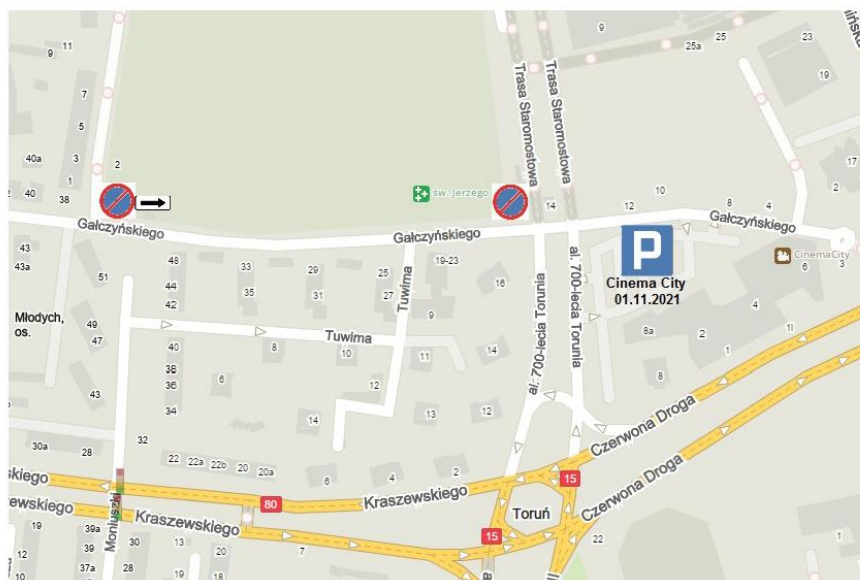

Organizacja ruchu przy cmentarzach w Toruniu w okresie od 31.10 do 2.11.2023 r.

Miejski Zarząd Dróg w Toruniu wprowadza zmiany w organizacji ruchu drogowego przy cmentarzach na terenie miasta Torunia.

Czasowa organizacja ruchu obowiązywać będzie od godz. 14:00 w dniu 31.10.2023 do godz. 14:00 w dniu 02.11.2013.

Centralny Cmentarz Komunalny ul. Grudziądzka 192

Bądź na bieżąco!

www.mzd.torun.pl i www.torun.pl

Cmentarz komunalny nr 2 ul. Grudziądzka 129-137

Bądź na bieżąco!

www.mzd.torun.pl i www.torun.pl

**MIEJSKI ZARZĄD DRÓG
W TORUNIU**

Cmentarz św. Jakuba ul. Antczaka

Bądź na bieżąco!

www.mzd.torun.pl i www.torun.pl

Cmentarz św. Jerzego ul. Galczyńskiego

Bądź na bieżąco!

www.mzd.torun.pl i www.torun.pl

Cmentarz rzymskokatolicki ul. Poznańska 146-148 (nowy cmentarz)