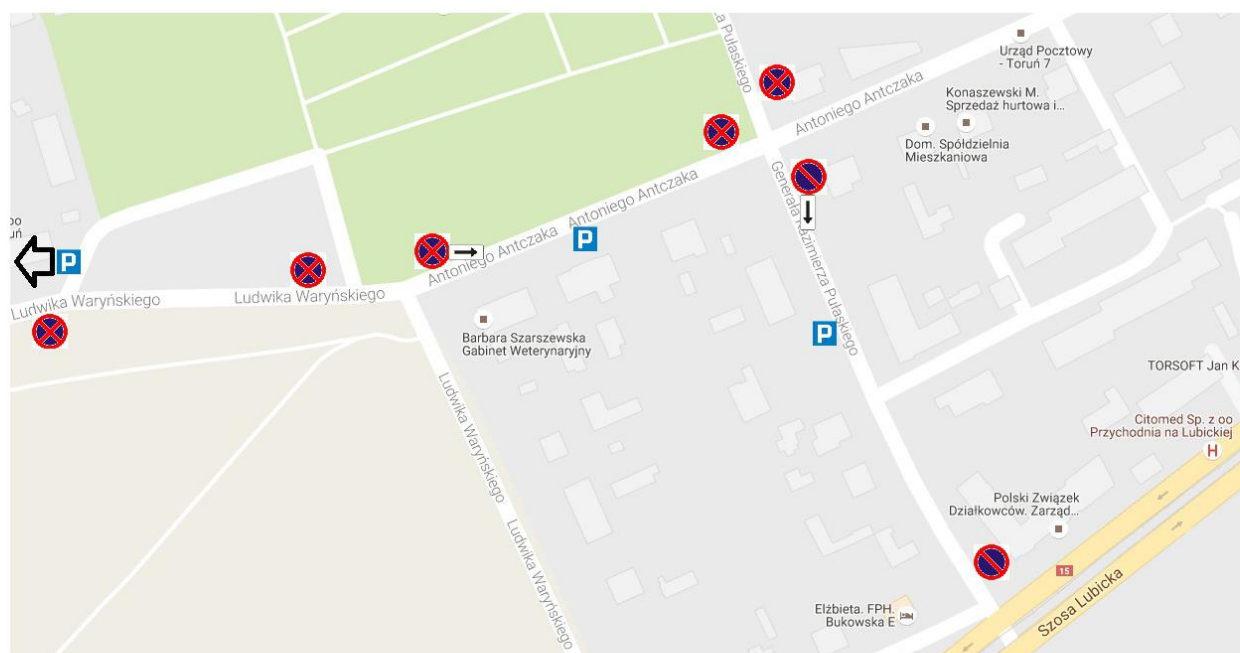

Organizacja ruchu przy cmentarzach w Toruniu w okresie od 31.10 do 2.11.2023 r.

Miejski Zarząd Dróg w Toruniu wprowadza zmiany w organizacji ruchu drogowego przy cmentarzach na terenie miasta Torunia.

Czasowa organizacja ruchu obowiązywać będzie od godz. 14:00 w dniu 31.10.2023 do godz. 14:00 w dniu 02.11.2013.

Centralny Cmentarz Komunalny ul. Grudziądzka 192

Bądź na bieżąco!

www.mzd.torun.pl i www.torun.pl

Cmentarz komunalny nr 2 ul. Grudziądzka 129-137

Bądź na bieżąco!

www.mzd.torun.pl i www.torun.pl

**MIEJSKI ZARZĄD DRÓG
W TORUNIU**

Cmentarz św. Jakuba ul. Antczaka

Bądź na bieżąco!

www.mzd.torun.pl i www.torun.pl

Cmentarz św. Jerzego ul. Galczyńskiego

Bądź na bieżąco!

www.mzd.torun.pl i www.torun.pl

Cmentarz rzymskokatolicki ul. Poznańska 146-148 (nowy cmentarz)

Bądź na bieżąco!

www.mzd.torun.pl i www.torun.pl

Cmentarz rzymskokatolicki ul. Poznańska 104 (stary cmentarz)

Bądź na bieżąco!

www.mzd.torun.pl i www.torun.pl

Cmentarz rzymskokatolicki ul. Włocławska 56-58