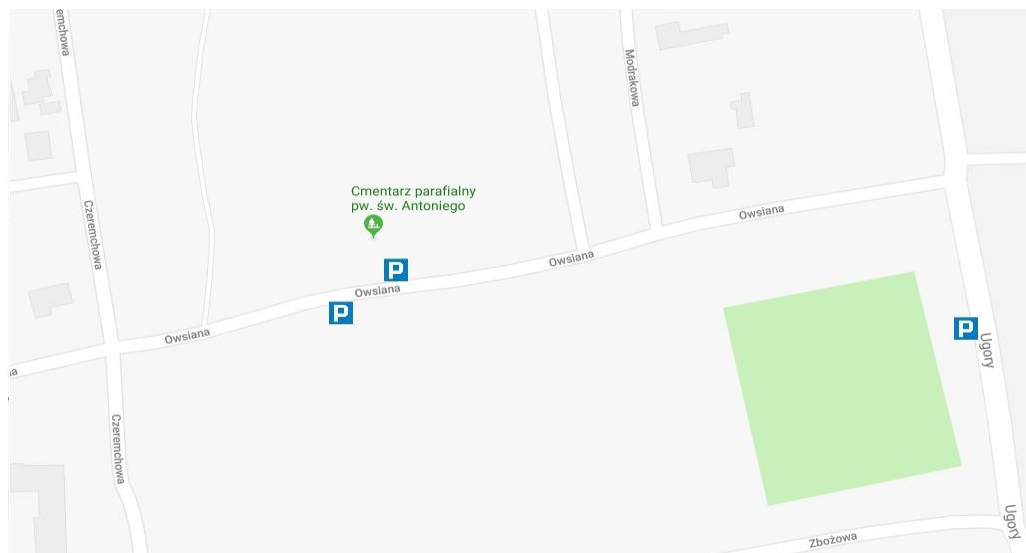

Organizacja ruchu przy cmentarzach w Toruniu w okresie od 31.10 do 2.11.2023 r.

Miejski Zarząd Dróg w Toruniu wprowadza zmiany w organizacji ruchu drogowego przy cmentarzach na terenie miasta Torunia.

Czasowa organizacja ruchu obowiązywać będzie od godz. 14:00 w dniu 31.10.2023 do godz. 14:00 w dniu 02.11.2013.

Cmentarz św. Jakuba ul. Antczaka

Bądź na bieżąco!

www.mzd.torun.pl i www.torun.pl

Cmentarz św. Jerzego ul. Galczyńskiego

Bądź na bieżąco!

www.mzd.torun.pl i www.torun.pl

Cmentarz rzymskokatolicki ul. Poznańska 146-148 (nowy cmentarz)

Bądź na bieżąco!

www.mzd.torun.pl i www.torun.pl

Cmentarz rzymskokatolicki ul. Poznańska 104 (stary cmentarz)

Bądź na bieżąco!

www.mzd.torun.pl i www.torun.pl

Cmentarz rzymskokatolicki ul. Włocławska 56-58

Bądź na bieżąco!

www.mzd.torun.pl i www.torun.pl

Cmentarz rzymskokatolicki ul. Turystyczna 49-51

Bądź na bieżąco!

www.mzd.torun.pl i www.torun.pl

Cmentarz rzymskokatolicki ul. Owsiana 57

Bądź na bieżąco!

www.mzd.torun.pl i www.torun.pl