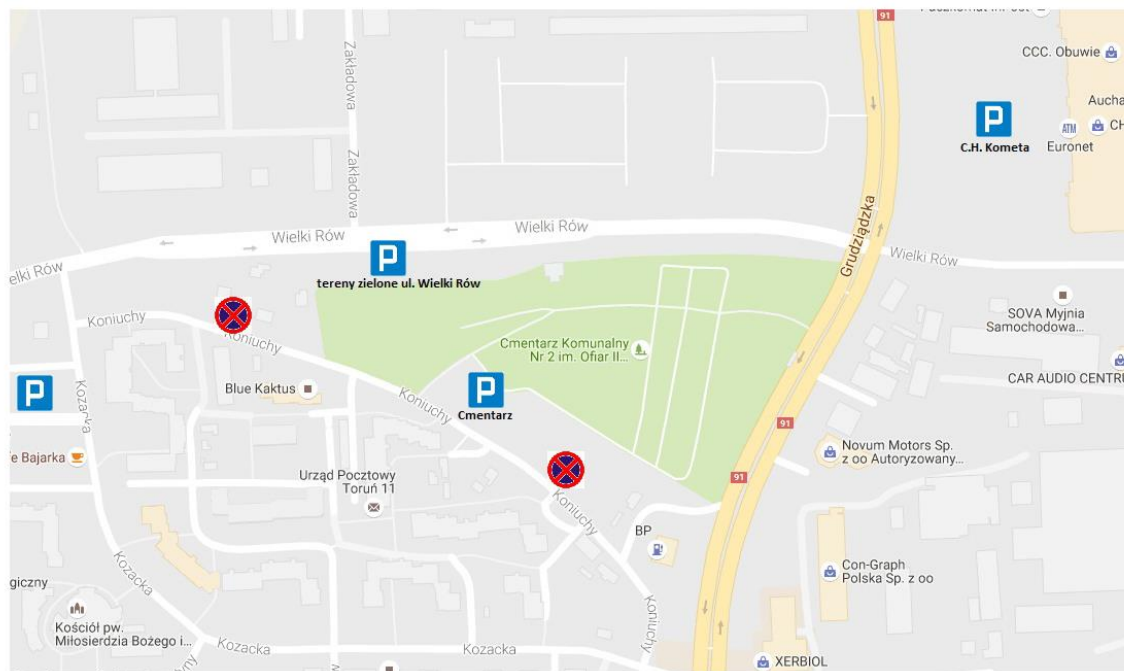

Organizacja ruchu przy cmentarzach w Toruniu w okresie od 31.10 do 2.11.2023 r.

Miejski Zarząd Dróg w Toruniu wprowadza zmiany w organizacji ruchu drogowego przy cmentarzach na terenie miasta Torunia.

Czasowa organizacja ruchu obowiązywać będzie od godz. 14:00 w dniu 31.10.2023 do godz. 14:00 w dniu 02.11.2013.

Centralny Cmentarz Komunalny ul. Grudziądzka 192

Bądź na bieżąco!

www.mzd.torun.pl i www.torun.pl

Cmentarz komunalny nr 2 ul. Grudziądzka 129-137

Bądź na bieżąco!

www.mzd.torun.pl i www.torun.pl

**MIEJSKI ZARZĄD DRÓG
W TORUNIU**

Cmentarz św. Jakuba ul. Antczaka

Bądź na bieżąco!

www.mzd.torun.pl i www.torun.pl

Cmentarz św. Jerzego ul. Galczyńskiego

Bądź na bieżąco!

www.mzd.torun.pl i www.torun.pl

Cmentarz rzymskokatolicki ul. Poznańska 146-148 (nowy cmentarz)

Bądź na bieżąco!

www.mzd.torun.pl i www.torun.pl

Cmentarz rzymskokatolicki ul. Poznańska 104 (stary cmentarz)

Bądź na bieżąco!

www.mzd.torun.pl i www.torun.pl

Cmentarz rzymskokatolicki ul. Włocławska 56-58