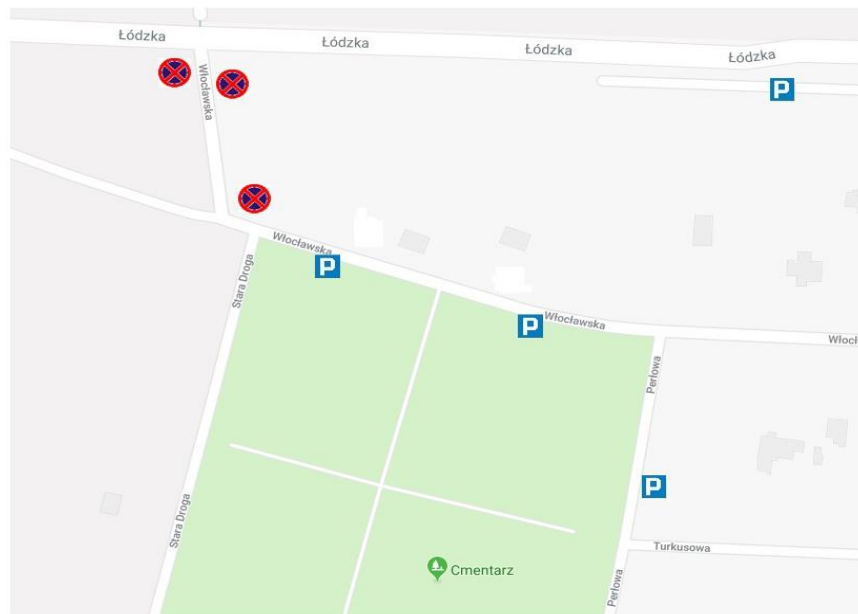

Organizacja ruchu przy cmentarzach w Toruniu w okresie od 31.10 do 2.11.2023 r.

Miejski Zarząd Dróg w Toruniu wprowadza zmiany w organizacji ruchu drogowego przy cmentarzach na terenie miasta Torunia.

Czasowa organizacja ruchu obowiązywać będzie od godz. 14:00 w dniu 31.10.2023 do godz. 14:00 w dniu 02.11.2013.

Centralny Cmentarz Komunalny ul. Grudziądzka 192

Bądź na bieżąco!

www.mzd.torun.pl i www.torun.pl

Cmentarz komunalny nr 2 ul. Grudziądzka 129-137

Bądź na bieżąco!

www.mzd.torun.pl i www.torun.pl

**MIEJSKI ZARZĄD DRÓG
W TORUNIU**

Cmentarz św. Jakuba ul. Antczaka

Bądź na bieżąco!

www.mzd.torun.pl i www.torun.pl

Cmentarz św. Jerzego ul. Galczyńskiego

Bądź na bieżąco!

www.mzd.torun.pl i www.torun.pl

Cmentarz rzymskokatolicki ul. Poznańska 146-148 (nowy cmentarz)

Bądź na bieżąco!

www.mzd.torun.pl i www.torun.pl

Cmentarz rzymskokatolicki ul. Poznańska 104 (stary cmentarz)

Bądź na bieżąco!

www.mzd.torun.pl i www.torun.pl

Cmentarz rzymskokatolicki ul. Włocławska 56-58