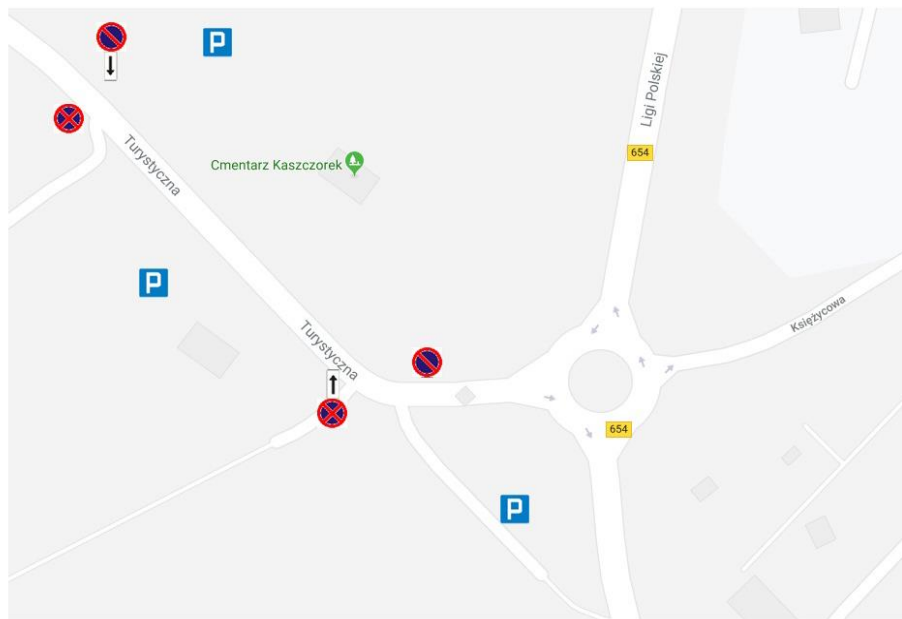

Cmentarz rzymskokatolicki ul. Turystyczna 49-51

Bądź na bieżąco!

www.mzd.torun.pl i www.torun.pl