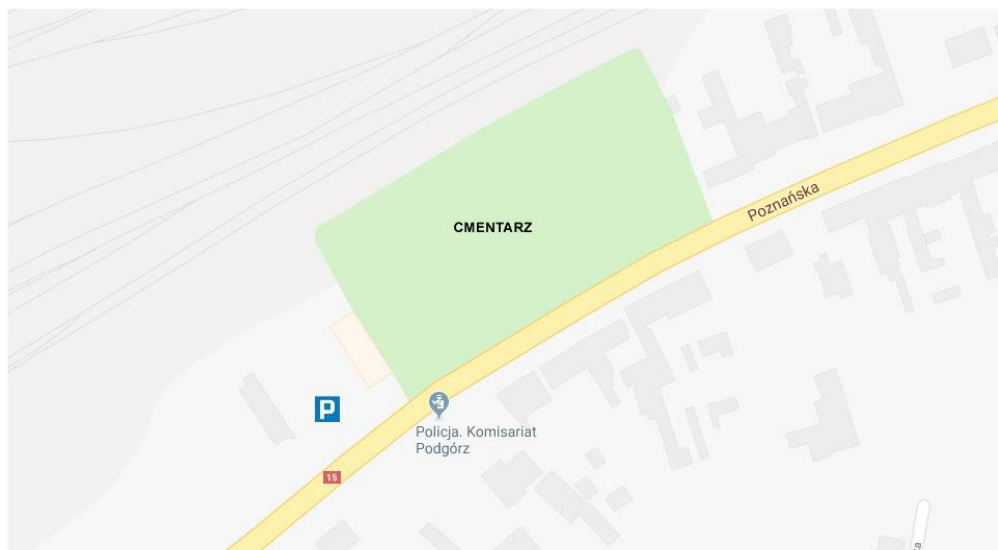

Organizacja ruchu przy cmentarzach w Toruniu w okresie od 31.10 do 2.11.2023 r.

Miejski Zarząd Dróg w Toruniu wprowadza zmiany w organizacji ruchu drogowego przy cmentarzach na terenie miasta Torunia.

Czasowa organizacja ruchu obowiązywać będzie od godz. 14:00 w dniu 31.10.2023 do godz. 14:00 w dniu 02.11.2013.

Centralny Cmentarz Komunalny ul. Grudziądzka 192

Bądź na bieżąco!

www.mzd.torun.pl i www.torun.pl

Cmentarz komunalny nr 2 ul. Grudziądzka 129-137

Bądź na bieżąco!

www.mzd.torun.pl i www.torun.pl

**MIEJSKI ZARZĄD DRÓG
W TORUNIU**

Cmentarz św. Jakuba ul. Antczaka

Bądź na bieżąco!

www.mzd.torun.pl i www.torun.pl

Cmentarz św. Jerzego ul. Galczyńskiego

Bądź na bieżąco!

www.mzd.torun.pl i www.torun.pl

Cmentarz rzymskokatolicki ul. Poznańska 146-148 (nowy cmentarz)

Bądź na bieżąco!

www.mzd.torun.pl i www.torun.pl

Cmentarz rzymskokatolicki ul. Poznańska 104 (stary cmentarz)

Bądź na bieżąco!

www.mzd.torun.pl i www.torun.pl

Cmentarz rzymskokatolicki ul. Włocławska 56-58