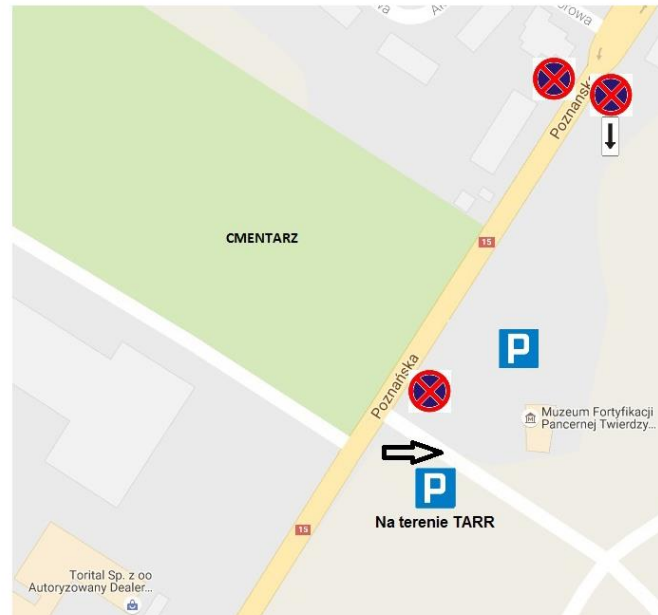

Organizacja ruchu przy cmentarzach w Toruniu w okresie od 31.10 do 2.11.2023 r.

Miejski Zarząd Dróg w Toruniu wprowadza zmiany w organizacji ruchu drogowego przy cmentarzach na terenie miasta Torunia.

Czasowa organizacja ruchu obowiązywać będzie od godz. 14:00 w dniu 31.10.2023 do godz. 14:00 w dniu 02.11.2013.

Centralny Cmentarz Komunalny ul. Grudziądzka 192

Bądź na bieżąco!

www.mzd.torun.pl i www.torun.pl

Cmentarz komunalny nr 2 ul. Grudziądzka 129-137

Bądź na bieżąco!

www.mzd.torun.pl i www.torun.pl

**MIEJSKI ZARZĄD DRÓG
W TORUNIU**

Cmentarz św. Jakuba ul. Antczaka

Bądź na bieżąco!

www.mzd.torun.pl i www.torun.pl

Cmentarz św. Jerzego ul. Galczyńskiego

Bądź na bieżąco!

www.mzd.torun.pl i www.torun.pl

Cmentarz rzymskokatolicki ul. Poznańska 146-148 (nowy cmentarz)

Bądź na bieżąco!

www.mzd.torun.pl i www.torun.pl

Cmentarz rzymskokatolicki ul. Poznańska 104 (stary cmentarz)

Bądź na bieżąco!

www.mzd.torun.pl i www.torun.pl

Cmentarz rzymskokatolicki ul. Włocławska 56-58